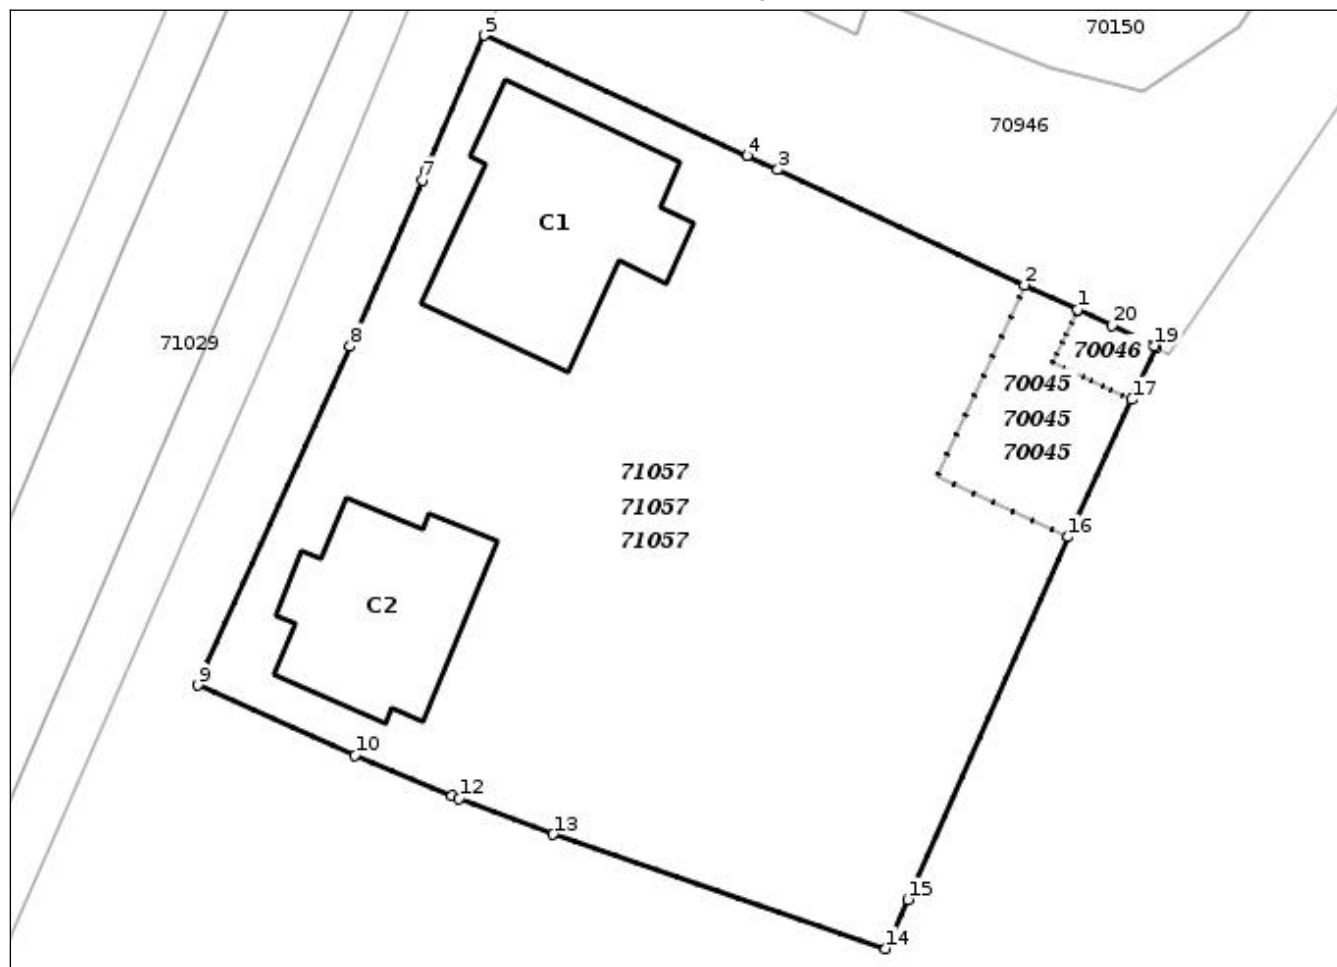

TEREN intravilan

Adresa: Loc. Solesti, Jud. Vaslui

Comuna/Oraș/Municipiu: Solesti

Nr. cadastral	Suprafața	Observații / Referințe
71764	2404	

* Suprafața este determinată în planul de proiecție Stereo 70.

DETALII LINIARE IMOBIL

**Incadrare in zonă
scara 1:1000**

Date referitoare la teren

Crt	Categoria de folosință	Intra vilan	Suprafața (mp)	Tarla	Parcelă	Observații / Referințe
1	curti constructii	DA	2.404			
TOTAL:			2.404			

Date referitoare la construcții